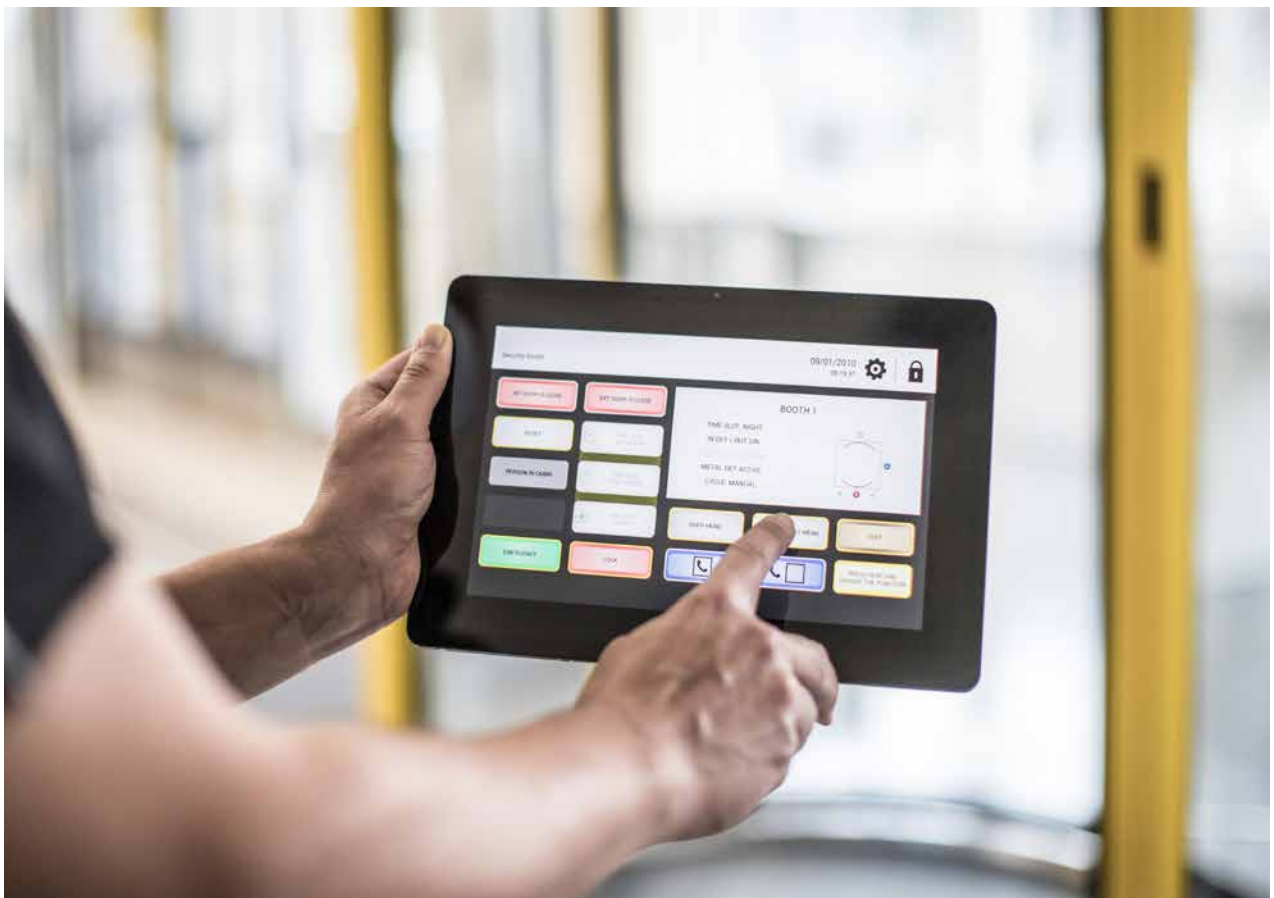

### 3-flügelige Anlage

# INTUITIV UND FLEXIBEL

Mit dem optionalen WiFi-Modul besteht die Möglichkeit intuitiv mit einem mobilen Device Einstellungen vorzunehmen, den Betriebszustand zu überwachen oder bei Bedarf Support per Remotezugriff anzufordern.