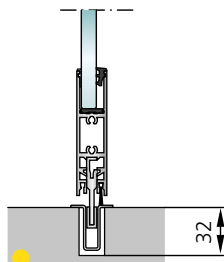

## Cajón con de 100 mm y 140 mm

SL 35-C  
Cajón de 100 mm  
con hoja fija

SL 35-C  
Cajón de 100 mm  
sin hoja fija  
con cepillo de sellado

SL 35-C  
Cajón de 100 mm  
sin hoja fija

SL 35-S  
Cajón de 140 mm  
con hoja fija

SL 35-S  
Cajón de 140 mm  
sin hoja fija  
con cepillo de sellado

SL 35-S  
Cajón de 140 mm  
sin hoja fija

## Guías inferiores

Guía inferior continua  
en acero inoxidable, de aspecto esbelto,  
integrada en el suelo con hoja fija  
(para más de seguridad y estabilidad)

Guía inferior continua  
en acero inoxidable, de aspecto esbelto,  
integrada en el suelo con hoja fija  
(para más de seguridad y estabilidad)