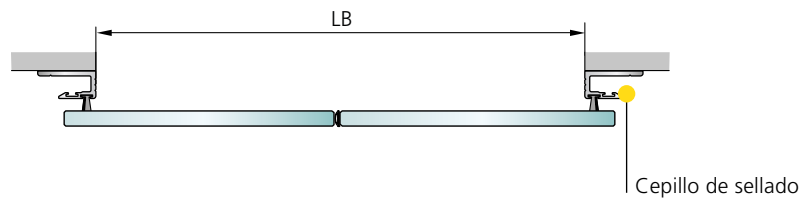

Instalación de dos hojas sin hojas fijas