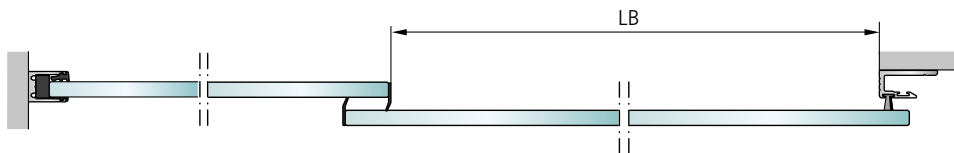

Instalación de una hoja con hoja fija