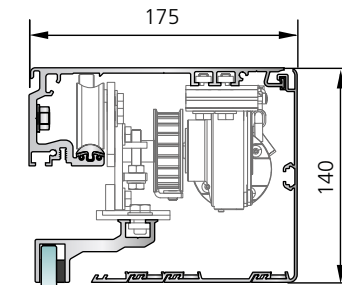

## Instalación de una hoja sin hoja fija

## Cajón con de 100 mm y 140 mm

SL 35-C  
Cajón de 100 mm  
con hoja fija

SL 35-C  
Cajón de 100 mm  
sin hoja fija  
con cepillo de sellado

SL 35-C  
Cajón de 100 mm  
sin hoja fija

SL 35-S  
Cajón de 140 mm  
con hoja fija

SL 35-S  
Cajón de 140 mm  
sin hoja fija  
con cepillo de sellado

SL 35-S  
Cajón de 140 mm  
sin hoja fija

## Guías inferiores

Guía inferior continua  
en acero inoxidable, de aspecto esbelto,  
integrada en el suelo con hoja fija  
(para más de seguridad y estabilidad)

Guía inferior continua  
en acero inoxidable, de aspecto esbelto,  
integrada en el suelo con hoja fija  
(para más de seguridad y estabilidad)