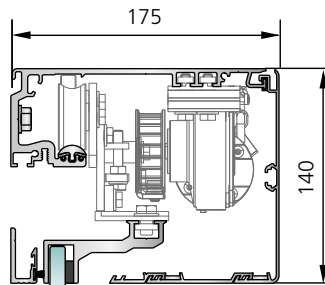

## Instalación de una hoja sin hoja fija

## Cajón con de 100 mm y 140 mm

SL 35-C  
Cajón de 100 mm  
con hoja fija

SL 35-C  
Cajón de 100 mm  
sin hoja fija  
con cepillo de sellado

SL 35-C  
Cajón de 100 mm  
sin hoja fija

SL 35-S  
Cajón de 140 mm  
con hoja fija

SL 35-S  
Cajón de 140 mm  
sin hoja fija  
con cepillo de sellado

SL 35-S  
Cajón de 140 mm  
sin hoja fija

## Guías inferiores

Guía inferior continua  
en acero inoxidable, de aspecto esbelto,  
integrada en el suelo con hoja fija  
(para más de seguridad y estabilidad)

Guía inferior continua  
en acero inoxidable, de aspecto esbelto,  
integrada en el suelo con hoja fija  
(para más de seguridad y estabilidad)