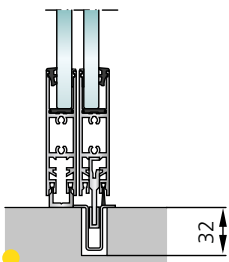

## Instalación de una hoja sin hoja fija

## Cajón con de 100 mm y 140 mm

SL 35-C  
Cajón de 100 mm  
con hoja fija

SL 35-C  
Cajón de 100 mm  
sin hoja fija  
con cepillo de sellado

SL 35-C  
Cajón de 100 mm  
sin hoja fija

SL 35-S  
Cajón de 140 mm  
con hoja fija

SL 35-S  
Cajón de 140 mm  
sin hoja fija  
con cepillo de sellado

SL 35-S  
Cajón de 140 mm  
sin hoja fija

## Guías inferiores

Guía inferior continua  
en acero inoxidable, de aspecto esbelto,  
integrada en el suelo con hoja fija  
(para más de seguridad y estabilidad)

Guía inferior continua  
en acero inoxidable, de aspecto esbelto,  
integrada en el suelo con hoja fija  
(para más de seguridad y estabilidad)