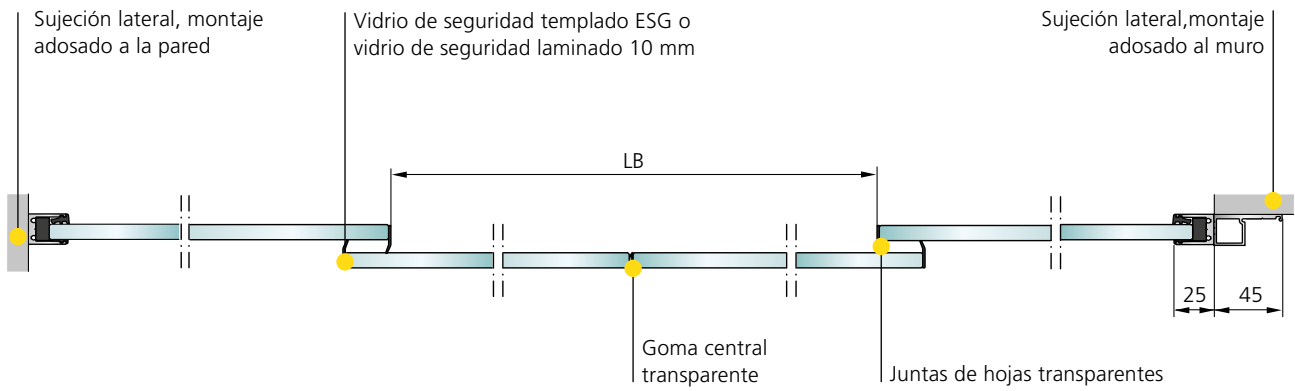

# PUERTA CORREDERA TODO VIDRIO PERFILERÍA PSF

La perfilera PSF de Gilgen es la solución todo vidrio elegante.

- Puertas correderas de una y de dos hojas
- Con hoja fija, hoja de protección
- Función de salida de emergencia (redundante)
- Bloqueo estándar incorporado en el automatismo
- Guía estándar
- La combinación con el perfil horizontal inferior permite realizar versiones con cerrojo en el suelo y una guía inferior continua en acero inoxidable de aspecto esbelto
- Posibilidad de instalación frontal o lateral
- Diseño todo vidrio sin perfiles visibles de hoja
- Juntas de estanqueidad de la hoja transparentes
- Automatismo homologado por el organismo TÜV según las especificaciones y normas correspondientes (incl. EN 16005, DIN 18650)

## Límites de aplicación

Puerta corredera	Ancho de paso libre	Alto libre	Peso máximo hoja
Una hoja	700 - 1500 mm (redundante 950 - 1500 mm)	hasta 2500 mm	120 kg
Dos hojas	800 - 2500 mm (redundante 900 - 2500 mm)	hasta 2500 mm	2 x 120 kg

## Instalación de dos hojas con hojas fijas

## Guías inferiores

Guía inferior continua  
en acero inoxidable, de aspecto esbelto,  
integrada en el suelo con hoja fija  
(para más de seguridad y estabilidad)

Guía inferior continua  
en acero inoxidable, de aspecto esbelto,  
integrada en el suelo con hoja fija  
(para más de seguridad y estabilidad)