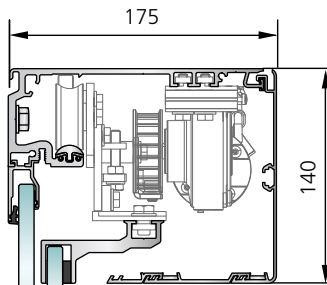

## Instalación de una hoja sin hoja fija

## Cajón con de 100 mm y 140 mm

SL 35-C  
Cajón de 100 mm  
con hoja fija

SL 35-C  
Cajón de 100 mm  
sin hoja fija  
con cepillo de sellado

SL 35-C  
Cajón de 100 mm  
sin hoja fija

SL 35-S  
Cajón de 140 mm  
con hoja fija

SL 35-S  
Cajón de 140 mm  
sin hoja fija  
con cepillo de sellado

SL 35-S  
Cajón de 140 mm  
sin hoja fija

## Guías inferiores

Guía inferior continua  
en acero inoxidable, de aspecto esbelto,  
integrada en el suelo con hoja fija  
(para más de seguridad y estabilidad)

Guía inferior continua  
en acero inoxidable, de aspecto esbelto,  
integrada en el suelo con hoja fija  
(para más de seguridad y estabilidad)